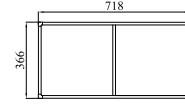

MODUL 002
D37 x H72 x D39 cm

MODUL 003
B72 x H72 x D39 cm

MODUL 003A
B72 x H72 x D39 cm

MODUL 004
B72 x H72 x B39 cm

MODUL 005
B72 x H37 x D39 cm

MODUL 005A
B72 x H37 x D30 cm

MODUL 006
B143 x H37 x D45 cm

MODUL 008 - BEN
B35 x H35 x D22 cm

MODUL 009 - BEN
B70 x H35 x D22 cm

MODUL 010 - BEN
B107 x H35 x D22 cm

MODUL 011 - BEN
B140 x H42 x D22 cm

MODUL 012 - LILLE SKUFFE
B33,4 x H11cm. Passer til
001 / 002 / 003A / 004 / 006

MODUL 013 - STOR SKUFFE
B68,6 x H11 cm. Passer til
003 / 006

MODUL 014 - LILLE TRÆDØR
B33,4 x H33,4 cm. Passer til
001 / 001A / 002 / 004 / 005 /
005A / 006

MODUL 015 - LILLE GLASDØR
B33,4 x H33,4 cm. Passer til
001 / 001A / 002 / 004 / 005 /
005A / 006

MODUL 016 - STOR TRÆDØR
B33,4 x H68,6 cm.
Passer til 003A