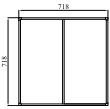

RIMME by CASØ

Byggesystem

Fås i eg/hvidolie, eg/naturolie eller eg/smoked olie
Der er filtbund og fuld udtræk i skuffer, samt softclose i alle låger og skuffer

MODUL 001
B37 x H37 x D39 cm

MODUL 001A
B37 x H37 x D30 cm

MODUL 002
D37 x H72 x D39 cm

MODUL 003
B72 x H72 x D39 cm

MODUL 003A
B72 x H72 x D39 cm

MODUL 004
B72 x H72 x B39 cm

MODUL 005
B72 x H37 x D39 cm

MODUL 005A
B72 x H37 x D30 cm

MODUL 006
B143 x H37 x D45 cm

MODUL 008 - BEN
B35 x H35 x D22 cm

MODUL 009 - BEN
B70 x H35 x D22 cm

MODUL 010 - BEN
B107 x H35 x D22 cm

MODUL 011 - BEN
B140 x H42 x D22 cm

MODUL 012 - LILLE SKUFFE
B33,4 x H11cm. Passer til
001 / 002 / 003A / 004 / 006

MODUL 013 - STOR SKUFFE
B68,6 x H11 cm. Passer til
003 / 006

MODUL 014 - LILLE TRÆDØR
B33,4 x H33,4 cm. Passer til
001 / 001A / 002 / 004 / 005 /
005A / 006

MODUL 015 - LILLE GLASDØR
B33,4 x H33,4 cm. Passer til
001 / 001A / 002 / 004 / 005 /
005A / 006

MODUL 016 - STOR TRÆDØR
B33,4 x H68,6 cm.
Passer til 003A