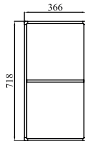

RIMME by CASØ

Byggesystem

Fås i eg/hvidolie, eg/naturolie eller eg/smoked olie
Der er filtbund og fuld udtræk i skuffer, samt softclose i alle låger og skuffer

MODUL 001
B37 x H37 x D39 cm

MODUL 001A
B37 x H37 x D30 cm

MODUL 002
D37 x H72 x D39 cm

MODUL 003
B72 x H72 x D39 cm

MODUL 003A
B72 x H72 x D39 cm

MODUL 004
B72 x H72 x B39 cm

MODUL 005
B72 x H37 x D39 cm

MODUL 005A
B72 x H37 x D30 cm

MODUL 006
B143 x H37 x D45 cm

MODUL 008 - BEN
B35 x H35 x D22 cm

MODUL 009 - BEN
B70 x H35 x D22 cm

MODUL 010 - BEN
B107 x H35 x D22 cm

MODUL 011 - BEN
B140 x H42 x D22 cm

MODUL 012 - LILLE SKUFFE
B33,4 x H11cm. Passer til
001 / 002 / 003A / 004 / 006

MODUL 013 - STOR SKUFFE
B68,6 x H11 cm. Passer til
003 / 006

MODUL 014 - LILLE TRÆDØR
B33,4 x H33,4 cm. Passer til
001 / 001A / 002 / 004 / 005 /
005A / 006

MODUL 015 - LILLE GLASDØR
B33,4 x H33,4 cm. Passer til
001 / 001A / 002 / 004 / 005 /
005A / 006

MODUL 016 - STOR TRÆDØR
B33,4 x H68,6 cm.
Passer til 003A