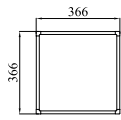

RIMME by CASØ

Byggesystem

Fås i eg/hvidolie, eg/naturolie eller eg/smoked olie
Der er filtbund og fuld udtræk i skuffer, samt softclose i alle låger og skuffer

MODUL 001
B37 x H37 x D39 cm

MODUL 001A
B37 x H37 x D30 cm

MODUL 002
D37 x H72 x D39 cm

MODUL 003
B72 x H72 x D39 cm

MODUL 003A
B72 x H72 x D39 cm

MODUL 004
B72 x H72 x B39 cm

MODUL 005
B72 x H37 x D39 cm

MODUL 005A
B72 x H37 x D30 cm

MODUL 006
B143 x H37 x D45 cm

MODUL 008 - BEN
B35 x H35 x D22 cm

MODUL 009 - BEN
B70 x H35 x D22 cm

MODUL 010 - BEN
B107 x H35 x D22 cm

MODUL 011 - BEN
B140 x H42 x D22 cm

MODUL 012 - LILLE SKUFFE
B33,4 x H11cm. Passer til
001 / 002 / 003A / 004 / 006

MODUL 013 - STOR SKUFFE
B68,6 x H11 cm. Passer til
003 / 006

MODUL 014 - LILLE TRÆDØR
B33,4 x H33,4 cm. Passer til
001 / 001A / 002 / 004 / 005 /
005A / 006

MODUL 015 - LILLE GLASDØR
B33,4 x H33,4 cm. Passer til
001 / 001A / 002 / 004 / 005 /
005A / 006

MODUL 016 - STOR TRÆDØR
B33,4 x H68,6 cm.
Passer til 003A