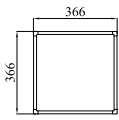

RIMME by CASØ

Byggesystem

Fås i eg/hvidolie, eg/naturolie eller eg/smoked olie
Der er filtbund og fuld udtræk i skuffer, samt softclose i alle låger og skuffer

MODUL 001
B37 x H37 x D39 cm

MODUL 001A
B37 x H37 x D30 cm

MODUL 002
D37 x H72 x D39 cm

MODUL 003
B72 x H72 x D39 cm

MODUL 003A
B72 x H72 x D39 cm

MODUL 004
B72 x H72 x B39 cm

MODUL 005
B72 x H37 x D39 cm

MODUL 005A
B72 x H37 x D30 cm

MODUL 006
B143 x H37 x D45 cm

MODUL 008 - BEN
B35 x H35 x D22 cm

MODUL 009 - BEN
B70 x H35 x D22 cm

MODUL 010 - BEN
B107 x H35 x D22 cm

MODUL 011 - BEN
B140 x H42 x D22 cm

MODUL 012 - LILLE SKUFFE
B33,4 x H11cm. Passer til
001 / 002 / 003A / 004 / 006

MODUL 013 - STOR SKUFFE
B68,6 x H11 cm. Passer til
003 / 006

MODUL 014 - LILLE TRÆDØR
B33,4 x H33,4 cm. Passer til
001 / 001A / 002 / 004 / 005 /
005A / 006

MODUL 015 - LILLE GLASDØR
B33,4 x H33,4 cm. Passer til
001 / 001A / 002 / 004 / 005 /
005A / 006

MODUL 016 - STOR TRÆDØR
B33,4 x H68,6 cm.
Passer til 003A