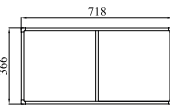

MODUL 002
D37 x H72 x D39 cm

MODUL 003
B72 x H72 x D39 cm

MODUL 003A
B72 x H72 x D39 cm

MODUL 004
B72 x H72 x B39 cm

MODUL 005
B72 x H37 x D39 cm

MODUL 005A
B72 x H37 x D30 cm

MODUL 006
B143 x H37 x D45 cm

MODUL 008 - BEN
B35 x H35 x D22 cm

MODUL 009 - BEN
B70 x H35 x D22 cm

MODUL 010 - BEN
B107 x H35 x D22 cm

MODUL 011 - BEN
B140 x H42 x D22 cm

MODUL 012 - LILLE SKUFFE
B33,4 x H11cm. Passer til
001 / 002 / 003A / 004 / 006

MODUL 013 - STOR SKUFFE
B68,6 x H11 cm. Passer til
003 / 006

MODUL 014 - LILLE TRÆDØR
B33,4 x H33,4 cm. Passer til
001 / 001A / 002 / 004 / 005 /
005A / 006

MODUL 015 - LILLE GLASDØR
B33,4 x H33,4 cm. Passer til
001 / 001A / 002 / 004 / 005 /
005A / 006

MODUL 016 - STOR TRÆDØR
B33,4 x H68,6 cm.
Passer til 003A