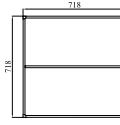

RIMME by CASØ

Byggesystem

Fås i eg/hvidolie, eg/naturolie eller eg/smoked olie
Der er filtbund og fuld udtræk i skuffer, samt softclose i alle låger og skuffer

MODUL 001
B37 x H37 x D39 cm

MODUL 001A
B37 x H37 x D30 cm

MODUL 002
D37 x H72 x D39 cm

MODUL 003
B72 x H72 x D39 cm

MODUL 003A
B72 x H72 x D39 cm

MODUL 004
B72 x H72 x B39 cm

MODUL 005
B72 x H37 x D39 cm

MODUL 005A
B72 x H37 x D30 cm

MODUL 006
B143 x H37 x D45 cm

MODUL 008 - BEN
B35 x H35 x D22 cm

MODUL 009 - BEN
B70 x H35 x D22 cm

MODUL 010 - BEN
B107 x H35 x D22 cm

MODUL 011 - BEN
B140 x H42 x D22 cm

MODUL 012 - LILLE SKUFFE
B33,4 x H11cm. Passer til
001 / 002 / 003A / 004 / 006

MODUL 013 - STOR SKUFFE
B68,6 x H11 cm. Passer til
003 / 006

MODUL 014 - LILLE TRÆDØR
B33,4 x H33,4 cm. Passer til
001 / 001A / 002 / 004 / 005 /
005A / 006

MODUL 015 - LILLE GLASDØR
B33,4 x H33,4 cm. Passer til
001 / 001A / 002 / 004 / 005 /
005A / 006

MODUL 016 - STOR TRÆDØR
B33,4 x H68,6 cm.
Passer til 003A